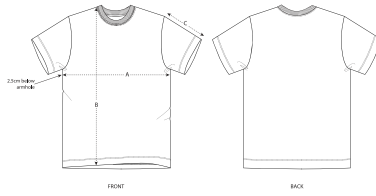

#### Vestibilità comoda

- Manica a giro
- Colletto a costine 1x1
- Nastrino di rinforzo sull'interno del collo nel tessuto principale
- Polsini e bordo inferiore con doppia impuntura larga
- Tessuto leggermente più ruvido

#### Wash Instructions

Lavare con colori simili, non stirare sulla stampa, lavare e stirare al rovescio.

SIZES		XXS	XS	S	M	L	XL	XXL	3XL
A	Half Chest	49.5	52	55	58	61	64	67	70
B	Body Length	68	70	73	76	78	80	82	84
C	Sleeve Length	22.5	23	24	25	26	26	27	28