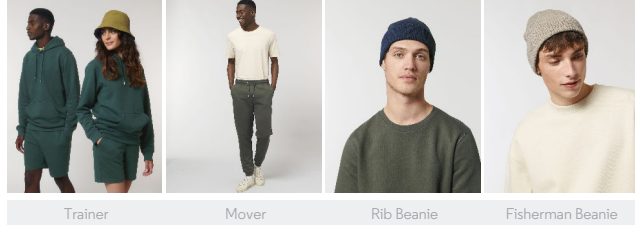

Combo options

Trainer

Mover

Rib Beanie

Fisherman Beanie

ESSENTIAL HEATHERS

Shell : Jersey , 100% Organic Open End Cotton , Fabric washed , 240 GSM

Printing Specifications

Scarica la nostra guida alla stampa per informazioni sulle tecniche adatte

Certifications & memberships

Wash Instructions

Lavare con colori simili, non stirare sulla stampa, lavare e stirare al rovescio.